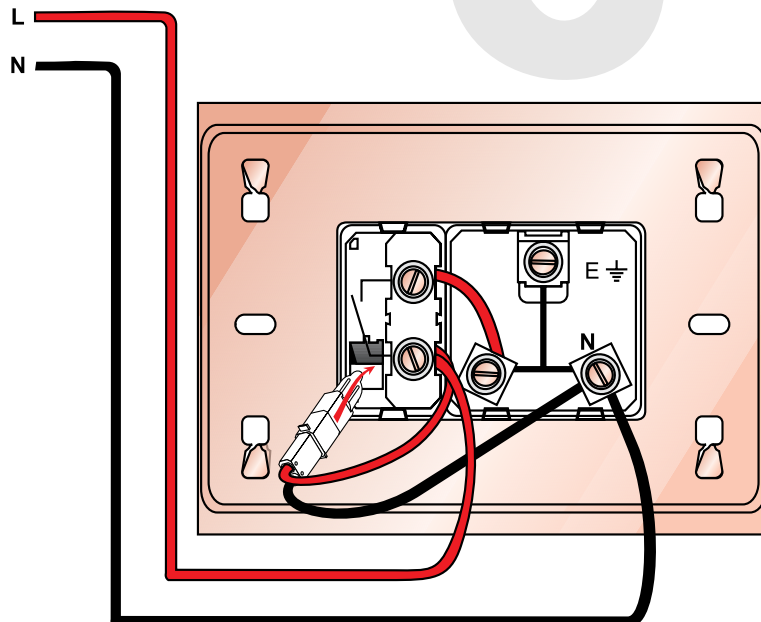

Arteor™ mechanisms

switches and accessories

■ Technical data

(1) Wiring diagram of locator / indicator :

Indicator wiring

In this wiring, Led lamp lits up only when the switch is made ON, indicating that electric supply is ON.

Locator wiring

In this wiring, Led lamp is always illuminated showing the switch location in a dark area.

Arteor™

cover plates - square version

Modules	Plates + Support frames	COVER PLATES						
		Neutral		Tattoo	Mirror			
		White	Pearl alu	Graphite	Edition 1	Mirror white	Mirror black	
INDIAN STANDARD								
1 module		5757 00	5757 01	5757 02	5762 98	5757 04	5757 03	
2 modules		5757 10	5757 11	5757 12	5763 18	5757 14	5757 13	
3 modules		5757 20	5757 21	5757 22	5763 38	5757 24	5757 23	
3 modules for shaver sockets ⁽¹⁾		5750 70	5750 71	5750 72	5761 68	5750 74	5750 73	
4 modules		5757 30	5757 31	5757 32	5763 58	5757 34	5757 33	
6 modules		5757 40	5757 41	5757 42	5763 88	5757 44	5757 43	
8 modules		5757 50	5757 51	5757 52	5764 08	5757 54	5757 53	
2 x 4 modules		5757 60	5757 61	5757 62	-	5757 64	5757 63	
2 x 6 modules		5757 70	5757 71	5757 72	-	5757 74	5757 73	
2 x 8 modules		5757 80	5757 81	5757 82	-	-	-	
3 x 6 modules		5757 90	5757 91	5757 92	-	-	-	
3 x 8 modules		5758 00	5758 01	5758 02	-	-	-	
SPECIAL PLATES								
Video internal display unit 2.5", BUS alarm module 3.5" touch screen ⁽¹⁾		-	-	-	-	5764 94	5764 93	
10" multimedia touch screen ⁽¹⁾		-	-	-	-	5765 04	5765 03	
Central unit for: - temperature control - intruder alarm ⁽¹⁾		-	-	-	-	5765 34	5765 33	