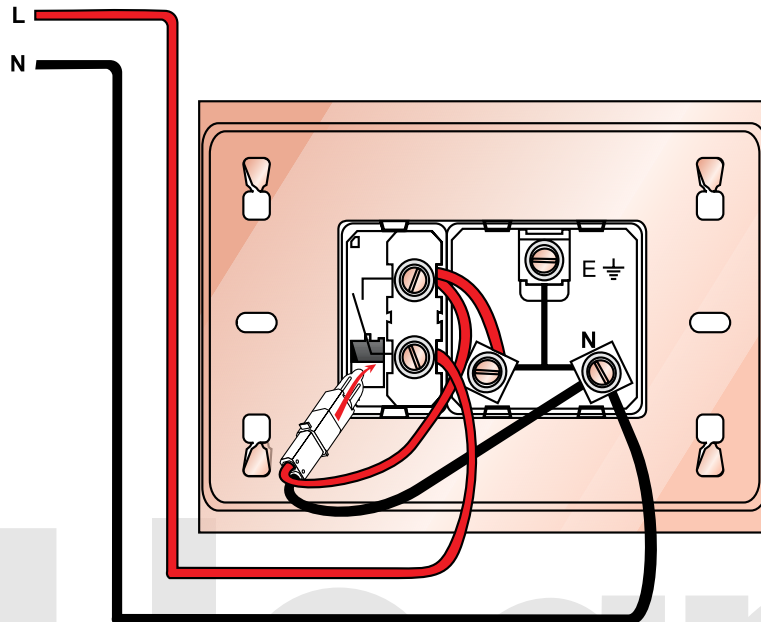

Arteor™ mechanisms

switches and accessories

■ Technical data

(1) Wiring diagram of locator / indicator :

Indicator wiring

In this wiring, Led lamp lits up only when the switch is made ON, indicating that electric supply is ON.

Locator wiring

In this wiring, Led lamp is always illuminated showing the switch location in a dark area.

Arteor™

cover plates - square version

Modules	Plates + Support frames	COVER PLATES						
		Neutral		Tattoo	Mirror			
		White	Pearl alu	Graphite	Edition 1	Mirror white	Mirror black	
INDIAN STANDARD								
1 module		5757 00	5757 01	5757 02	5762 98	5757 04	5757 03	
2 modules		5757 10	5757 11	5757 12	5763 18	5757 14	5757 13	
3 modules		5757 20	5757 21	5757 22	5763 38	5757 24	5757 23	
3 modules for shaver sockets ⁽¹⁾		5750 70	5750 71	5750 72	5761 68	5750 74	5750 73	
4 modules		5757 30	5757 31	5757 32	5763 58	5757 34	5757 33	
6 modules		5757 40	5757 41	5757 42	5763 88	5757 44	5757 43	
8 modules		5757 50	5757 51	5757 52	5764 08	5757 54	5757 53	
2 x 4 modules		5757 60	5757 61	5757 62	-	5757 64	5757 63	
2 x 6 modules		5757 70	5757 71	5757 72	-	5757 74	5757 73	
2 x 8 modules		5757 80	5757 81	5757 82	-	-	-	
3 x 6 modules		5757 90	5757 91	5757 92	-	-	-	
3 x 8 modules		5758 00	5758 01	5758 02	-	-	-	
SPECIAL PLATES								
Video internal display unit 2.5", BUS alarm module 3.5" touch screen ⁽¹⁾		-	-	-	-	5764 94	5764 93	
10" multimedia touch screen ⁽¹⁾		-	-	-	-	5765 04	5765 03	
Central unit for: - temperature control - intruder alarm ⁽¹⁾		-	-	-	-	5765 34	5765 33	