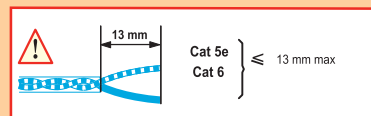

Arteor™
RJ 45 (continued)

■ **Technical data**

RJ 45

Cat. no. 5734 29 / 28 / 5736 29 / 28