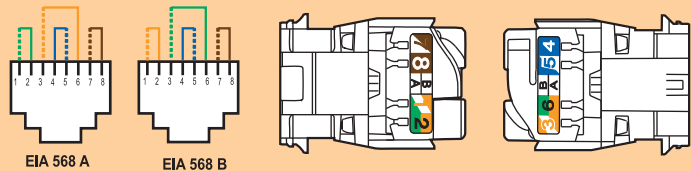

Arteor™
RJ 45 (continued)

■ **Technical data**

RJ 45

Cat. no. 5734 29 / 28 / 5736 29 / 28