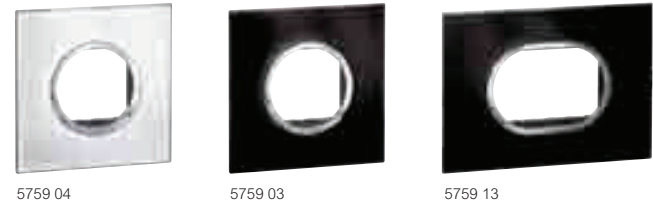

## Arteor™ cover plates - square version

5757 14

5757 13

5757 24

Cover plates selection chart (p. 292-293)

## Arteor™ cover plates - round version

5759 04

5759 03

5759 13

Cover plates selection chart (p. 294-295)

Pack	Cat.Nos		Mirror	Indian standard	Dimensions in mm
	Mirror White	Mirror Black		Supplied with support frames	
1/5	5757 04	5757 03		1 module	92 x 92
1/5	5757 14	5757 13		2 modules	92 x 92
1/20	5757 24	5757 23		3 modules	129 x 92
1/20	5757 34	5757 33		4 modules	157 x 92
1/5	5757 44	5757 43		6 modules	237.5 x 92
1/5	5757 54	5757 53		8 modules	252.5 x 92
1/10	5757 64	5757 63		2 x 4 modules	157 x 178
1/8	5757 74	5757 73		2 x 6 modules	237.5 x 178
1/5	5750 74	5750 73		3 modules for shaver socket	
1	5764 94	5764 93		<b>Special plates</b> For video internal display unit 2.5", BUS alarm module and 3.5" touch screen	127 x 127
1	5765 04	5765 03		For 10" multimedia touch screen	309 x 233
1	5765 34	5765 33		For central unit for - intruder alarm - temperature control	165 x 176

Pack	Cat.Nos		Mirror	Indian standard	Dimensions in mm
	Mirror White	Mirror Black		Supplied with support frames	
1/5	5759 04	5759 03		2 modules	92 x 92
1/20	5759 14	5759 13		3 modules	129 x 92
1/20	5759 24	5759 23		4 modules	157 x 92
1/5	5759 34	5759 33		6 modules	237.5 x 92
1/5	5765 84	5765 83		8 modules	252.5 x 92
1/10	5759 44	5759 43		2 x 4 modules	157 x 178
1/8	5759 54	5759 53		2 x 6 modules	237.5 x 178