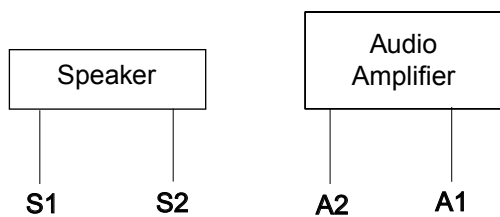

■ Technical data

	1,5 mm ² 11 mm max.	IP 20	2 Lumen
			1 hr

Volume controller

Cat.Nos 6730 33/6731 33

Bell call indicator

Cat.Nos 6730 33/6731 33

NEW

Myrius™
emergency light & indicators - white