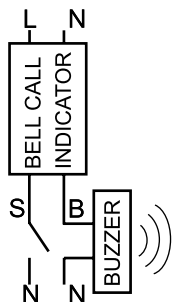

■ Technical data

	1,5 mm ² 11 mm max.	IP 20	2 Lumen
			1 hr

Volume controller

Cat.Nos 6730 33/6731 33

Bell call indicator

Cat.Nos 6730 33/6731 33

NEW

Myrius™
emergency light & indicators - white

Pack	Cat. nos.	Indicators
1/1	0785 73	Triangular bulkhead - Blue
1/1	0785 71	Triangular bulkhead - Colourless
1/1	0785 72	Triangular bulkhead - Green
1/1	0785 70	Triangular bulkhead - Red

Technical data (p. 325-326)

Cat. no. 6730 33 / 6731 33

	1,5 mm ² 11 mm max.	IP 20	2 Lumen
			1 hr

Volume controller

Cat. no. 6730 63 / 6731 63

Bell call indicator

Cat. no. 6730 33 / 6731 33