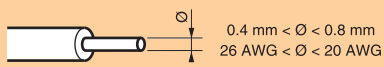

Myrius™
RJ 11

■ **Technical data**

RJ 11

Cat. no. 6730 52 - 6731 52

Wiring diagram

■ **Technical data**

RJ 45

Cat. no. 6730 54 - 6731 54 /
6730 55 - 6731 55, 6730 56-6731 56