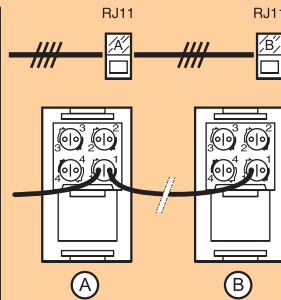

Myrius™
RJ 11

■ **Technical data**

RJ 11

Cat. no. 6730 52 - 6731 52

Wiring diagram

■ **Technical data**

RJ 45

Cat. no. 6730 54 - 6731 54 /
6730 55 - 6731 55, 6730 56-6731 56

UTP	Cat 5e	6730 54 - 6731 54	
	Cat 6	6730 55 - 6731 55	6730 56 - 6731 56

U/UTP

F/UTP

SF/UTP