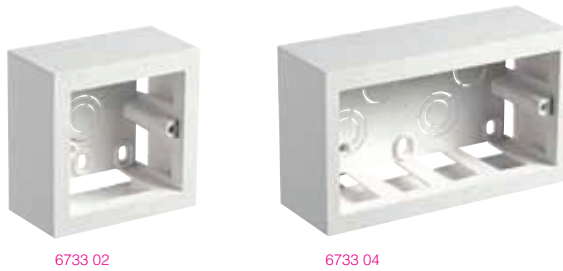

## Myrius™ flush mounting boxes

**NEW**

## Myrius™ surface mounting boxes

Selection chart for boxes, mechanism and plates (p. 322)

Selection chart for boxes, mechanism and plates (p. 322)

Pack	Cat. nos.	Flush mounting boxes	Dimensions (mm) H x W x D
40	<b>6890 07</b>	1/2 modules	76.5 x 76.5 x 51.0
40	<b>6890 08</b>	3 modules	76.5 x 99.7 x 51.0
40	<b>6890 09</b>	4 modules	76.5 x 136.8 x 51.0
40	<b>6890 10</b>	6 modules	76.5 x 214.2 x 51.0
40	<b>6890 42</b>	8 modules (specific)	76.5 x 214.2 x 51.0
20	<b>6890 31</b>	8 modules (2 row x 4)	136.8 x 136.6 x 61
10	<b>6890 11</b>	12 (2 row x 6) modules 16 (2 row x 8) modules Metal box	145.3 x 215 x 61.2
10	<b>6890 12</b>	18 modules (3 row x 6) Metal box	213.3 x 215 x 61.2

Pack	Cat. nos.	Surface mounting boxes	Dimensions (mm) H x W x D
10/50	<b>6733 02</b>	1 module	86 x 86 x 45
5/35	<b>6733 03</b>	1+2 modules	86 x 121 x 45
5/25	<b>6733 04</b>	1+1+2 modules	86 x 146 x 45
1/10	<b>6733 06</b>	6x1 modules	86 x 224 x 45
1/5	<b>6733 08</b>	8x1 modules	86 x 245.2 x 45
1/5	<b>6733 05</b>	8 (2 row x 4) modules	172 x 146 x 45
1/6	<b>6890 21</b>	Metal Surface box 12 (2 row x 6) modules 16 (2 row x 8) modules	172 x 224 x 50
1/4	<b>6890 22</b>	Metal Surface box 18 (3 row x 6) modules	240 x 224 x 50