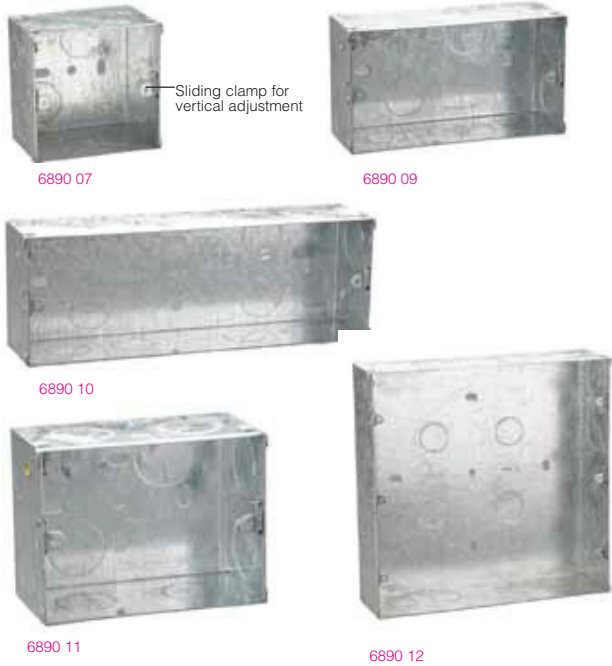

## Myrius™ flush mounting boxes

**NEW**

## Myrius™ surface mounting boxes

Selection chart for boxes, mechanism and plates (p. 322)

Selection chart for boxes, mechanism and plates (p. 322)

Pack	Cat. nos.	Flush mounting boxes	Dimensions (mm) H x W x D
40	<b>6890 07</b>	1/2 modules	76.5 x 76.5 x 51.0
40	<b>6890 08</b>	3 modules	76.5 x 99.7 x 51.0
40	<b>6890 09</b>	4 modules	76.5 x 136.8 x 51.0
40	<b>6890 10</b>	6 modules	76.5 x 214.2 x 51.0
40	<b>6890 42</b>	8 modules (specific)	76.5 x 214.2 x 51.0
20	<b>6890 31</b>	8 modules (2 row x 4)	136.8 x 136.6 x 61
10	<b>6890 11</b>	12 (2 row x 6) modules 16 (2 row x 8) modules Metal box	145.3 x 215 x 61.2
10	<b>6890 12</b>	18 modules (3 row x 6) Metal box	213.3 x 215 x 61.2

Pack	Cat. nos.	Surface mounting boxes	Dimensions (mm) H x W x D
10/50	<b>6733 02</b>	1 module	86 x 86 x 45
5/35	<b>6733 03</b>	1+2 modules	86 x 121 x 45
5/25	<b>6733 04</b>	1+1+2 modules	86 x 146 x 45
1/10	<b>6733 06</b>	6x1 modules	86 x 224 x 45
1/5	<b>6733 08</b>	8x1 modules	86 x 245.2 x 45
1/5	<b>6733 05</b>	8 (2 row x 4) modules	172 x 146 x 45
1/6	<b>6890 21</b>	Metal Surface box 12 (2 row x 6) modules 16 (2 row x 8) modules	172 x 224 x 50
1/4	<b>6890 22</b>	Metal Surface box 18 (3 row x 6) modules	240 x 224 x 50

All sizes are H x W x D in mm