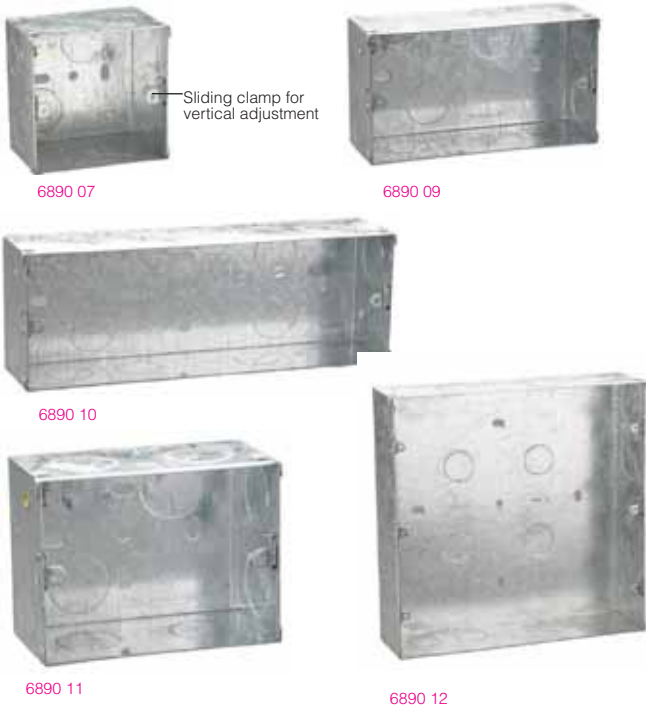

## Myrius™ flush mounting boxes

## Myrius™ surface mounting boxes

Selection chart for boxes, mechanism and plates (p. 322)

Selection chart for boxes, mechanism and plates (p. 322)

| Pack | Cat. nos.      | Flush mounting boxes  | Dimensions (mm)<br>H x W x D |
|------|----------------|---|------------------------------|
| 40   | <b>6890 07</b> | 1/2 modules   | 76.5 x 76.5 x 51.0           |
| 40   | <b>6890 08</b> | 3 modules   | 76.5 x 99.7 x 51.0           |
| 40   | <b>6890 09</b> | 4 modules   | 76.5 x 136.8 x 51.0          |
| 40   | <b>6890 10</b> | 6 modules   | 76.5 x 214.2 x 51.0          |
| 40   | <b>6890 42</b> | 8 modules (specific)  | 76.5 x 214.2 x 51.0          |
| 20   | <b>6890 31</b> | 8 modules (2 row x 4)   | 136.8 x 136.6 x 61           |
| 10   | <b>6890 11</b> | 12 (2 row x 6) modules<br>16 (2 row x 8) modules<br>Metal box | 145.3 x 215 x 61.2           |
| 10   | <b>6890 12</b> | 18 modules (3 row x 6)<br>Metal box                           | 213.3 x 215 x 61.2           |

| Pack  | Cat. nos.      | Surface mounting boxes   | Dimensions (mm)<br>H x W x D |
|-------|----------------|--|------------------------------|
| 10/50 | <b>6733 02</b> | 1 module   | 86 x 86 x 45                 |
| 5/35  | <b>6733 03</b> | 1+2 modules  | 86 x 121 x 45                |
| 5/25  | <b>6733 04</b> | 1+1+2 modules  | 86 x 146 x 45                |
| 1/10  | <b>6733 06</b> | 6x1 modules  | 86 x 224 x 45                |
| 1/5   | <b>6733 08</b> | 8x1 modules  | 86 x 245.2 x 45              |
| 1/5   | <b>6733 05</b> | 8 (2 row x 4) modules  | 172 x 146 x 45               |
| 1/6   | <b>6890 21</b> | Metal Surface box 12 (2 row x 6) modules<br>16 (2 row x 8) modules | 172 x 224 x 50               |
| 1/4   | <b>6890 22</b> | Metal Surface box 18 (3 row x 6) modules                           | 240 x 224 x 50               |